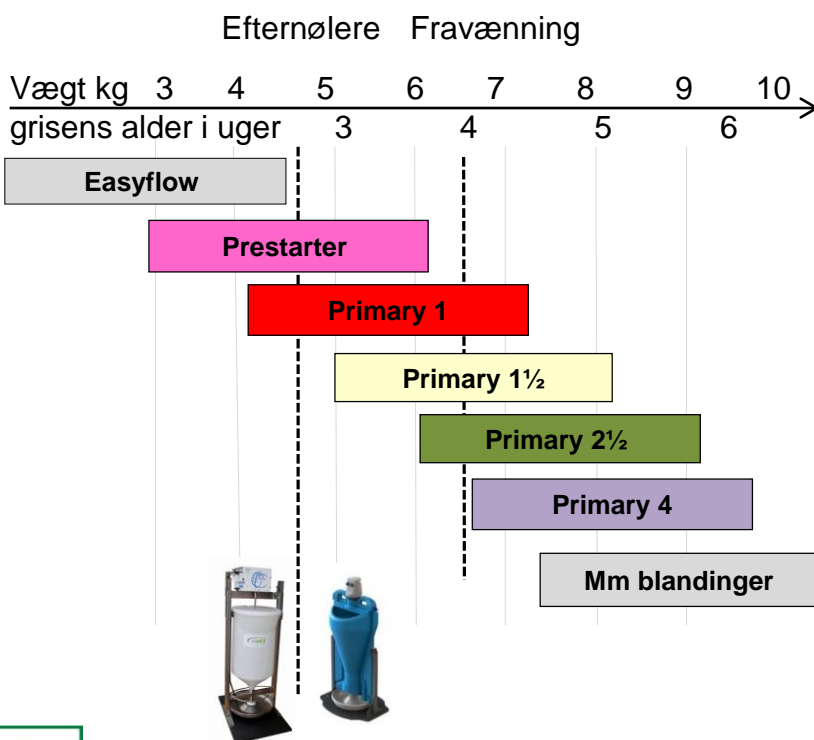

Primary 2½

Startfoder til grisene i klimastald fra 6,5 kg

➤ **Primary 6½** er et fuldfoder som er start blanding til gris fra 6,5 kg.

➤ **Primary Diets fordel:**

Fast formulering giver stabil produktion

Producere ved 60 ° sikker bedre råvare kvalitet

Tilsat microniceret korn sikker høj foderoptagelse

Fokus på forskning i blandinger

➤ **Fysisk form:**

Mel, Müsli, Crumble og 2mm Piller uden smul

→ Der kan tilsættes ekstra Zink via recept fra dyrlæge.

➤ **Pakning:**

25 kg plast sække, 1000 kg pr. palle, Big Bags eller mulighed for at få blæst pillerne i silo.

Indholdsgaranti

Protein	19,5 %
Olie	6,5 %
Træstof	2,8 %
Aske	5,2 %
Lysin	13,5 g/kg
Kobber	170 mg/kg
A vitamin	13180 IE/kg
D3 vitamin	2.000 IE/kg
E vitamin	250 mg/kg
Selen	0,45mg/kg
Fosfor	0,60 %
Calcium	0,65 %
ME MJ pr kg	14,0

Råvare

- Hvede
- Soja Protein
- Mic. Hvede
- Byg
- Full Fed Soja
- Mic. Byg
- Produkter af mælk
- Fiskemel
- Mic.Majs
- Soja olie
- Kartoffelprotein
- Vitaminer
- Mineraler
- Aminosyre

Viden, kvalitet og troværdighed

A better start for a better finish.

Mollerup Mølle
Luneborg
Skive

Telefon 97 74 43 11
Telefon 98 26 50 93
Telefon 97 52 24 41
www.mollerup.dk

primarydiets
ASSURED NUTRITION FOR PIGLETS