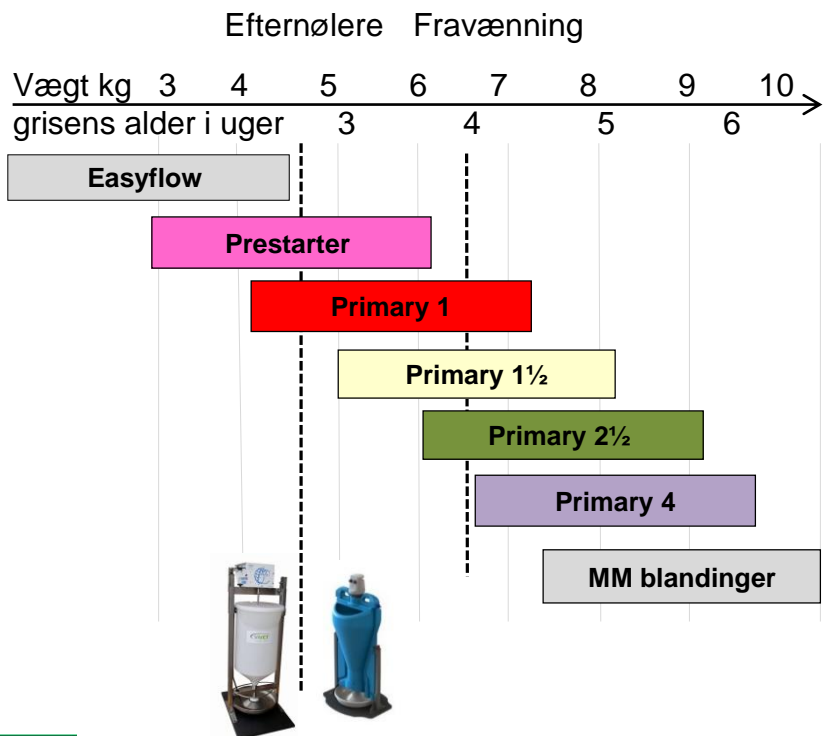

Primary 1½

Startfoder til grisen i klimastald fra 5,5 kg

➤ **Primary 1½** er et fuldfoder som er start blanding til gris fra 5,5 kg.

➤ **Primary Diets fordel:**

- Fast formulering giver stabil produktion
- Producere ved 60 ° sikker bedre råvare kvalitet
- Tilsat microniceret korn sikker høj foderoptagelse
- Fokus på forskning i blandinger

➤ **Fysisk form:**

- Mel, Müsli, Crumble og 2mm Piller uden smul
- → Der kan tilsættes ekstra Zink via recept fra dyrlæge.

➤ **Pakning:**

- 25 kg plast sække, 1000 kg pr. palle, Big Bags eller mulighed for at få blæst pillerne i silo.

Indholdsgaranti

Protein	19,5 %
Olie	6,5 %
Træstof	3,0 %
Aske	5,0 %
Lysin	14,3 g/kg
Kobber	165mg/kg
A vitamin	13180 IE/kg
D3 vitamin	2.000 IE/kg
E vitamin	250 mg/kg
Selen	0,45mg/kg
Fosfor	0,65 %
Calcium	0,65 %
ME MJ pr kg	14,21

Råvare

- Hvede
- Mic.Byg
- Fuld fed soya
- Soja protein
- Mic. Hvede
- Produkter af mæk
- Fiskemel
- Havre
- Soja olie
- Kartoffel protein
- Vitaminer
- Mineraler
- Aminosyre

Viden, kvalitet og troværdighed

A better start for a better finish.

Mollerup Mølle
Luneborg
Skive

Telefon 97 74 43 11
Telefon 98 26 50 93
Telefon 97 52 24 41
www.mollerup.dk