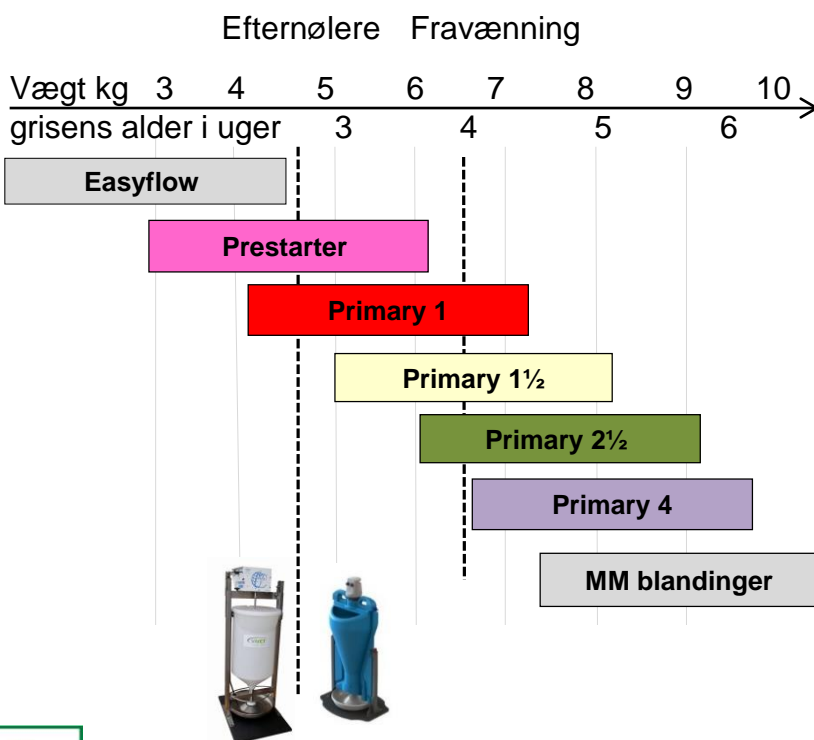

Primary 4

Startfoder til grisen i klimastald fra 7 kg

➤ **Primary 4** er et fuldfoder som er start blanding til gris fra 7 kg.

➤ **Primary Diets fordel:**

- Fast formulering giver stabil produktion
- Producere ved 60 ° sikker bedre råvare kvalitet
- Tilsat microniceret korn sikker høj foderoptagelse
- Fokus på forskning i blandinger

➤ **Fysisk form:**

- Mel, Müsli og 2mm Piller uden smul
- → Der kan tilsættes ekstra Zink via recept fra dyrlæge.

➤ **Pakning:**

- 25 kg plast sække, 1000 kg pr. palle, Big Bags eller mulighed for at få blæst pillerne i silo.

Indholdsgaranti

Protein	18,5 %
Olie	4,0 %
Træstof	3,3 %
Aske	5,6 %
Lysin	13,8 g/kg
Kobber	165mg/kg
A vitamin	13180 IE/kg
D3 vitamin	2.000 IE/kg
E vitamin	150 mg/kg
Selen	0,5mg/kg
Fosfor	0,7 %
Calcium	0,7 %
ME MJ pr kg	13,5

Råvare

- Hvede
- Mic.Byg
- SojaProtein
- Full fed Soja
- Mic. Hvede
- Produkter af mæk
- Fiskemel
- Sojaolie
- Vitaminer
- Mineraler
- Aminosyre

Viden, kvalitet og troværdighed

A better start for a better finish.

Mollerup Mølle
Luneborg
Skive

Telefon 97 74 43 11
Telefon 98 26 50 93
Telefon 97 52 24 41
www.mollerup.dk