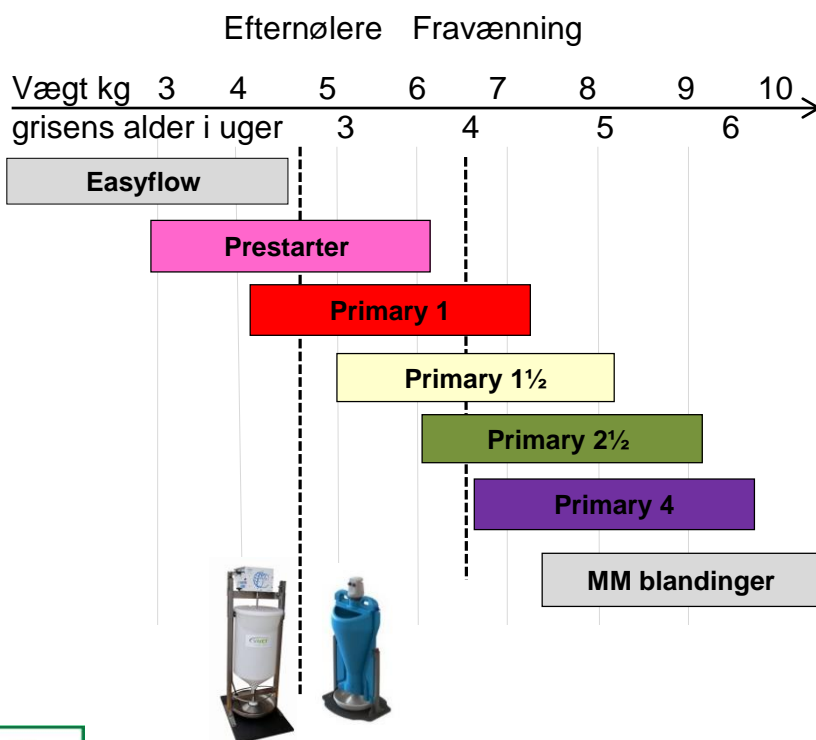

Easyflow

Startfoder til grisen i Baby stald fra 2,5 kg

➤ **Easyflow 1** er et fuldfoder som er til grise fra 2,5 kg.

➤ **Primary Diets fordel:**

Fast formulering giver stabil produktion

Producere ved 60 ° sikker bedre råvare kvalitet

Tilsat microniceret korn sikker høj foderoptagelse

Fokus på forskning i blandinger

➤ **Fysisk form:**

Mel, Müsli, Crumble og 2mm Piller uden smul

→ Der kan tilsættes ekstra Zink via recept fra dyrlæge.

➤ **Pakning:**

25 kg plast sække, 1000 kg pr. palle, Big Bags eller mulighed for at få blæst pillerne i silo.

Indholdsgaranti

Protein	21,0 %
Olie	6,5 %
Træstof	1,8 %
Aske	5,5 %
Lysin	15,0 g/kg
Kobber	165 mg/kg
A vitamin	13180 IE/kg
D3 vitamin	2.000 IE/kg
E vitamin	300 mg/kg
Selen	0,5mg/kg
Fosfor	0,67 %
Calcium	0,75 %
ME MJ pr kg	14,95

Råvare

Produkter af mælk

Mic Hvede

Mic. Havre

Fiskemel

Mic Byg

Mic Majs

Full Fed Soja

Soja protein

Sojaolie

Vitaminer

Mineraler

Aminosyre

Viden, kvalitet og troværdighed

A better start for a better finish.

Mollerup Mølle
Luneborg
Skive

Telefon 97 74 43 11
Telefon 98 26 50 93
Telefon 97 52 24 41
www.mollerup.dk

primarydiets
ASSURED NUTRITION FOR PIGLETS