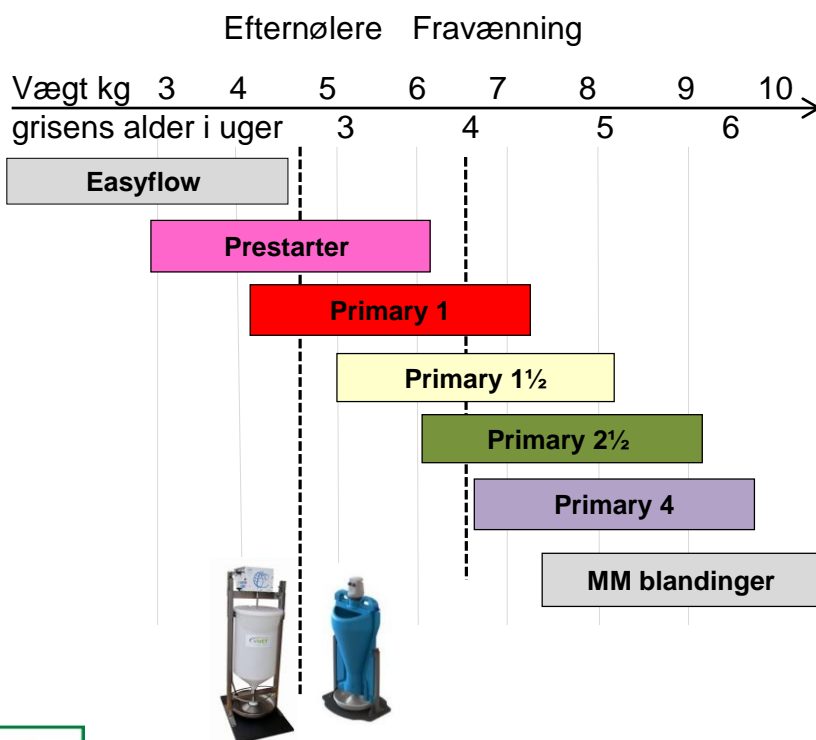

Prestarter

Startfoder til grise fra 4 kg

➤ **Prestarter** er et fuldfoder som er start blanding til gris fra 4 kg.

➤ **Primary Diets fordel:**

Fast formulering giver stabil produktion

Producere ved 60 ° sikker bedre råvare kvalitet

Tilsat microniceret korn sikker høj foderoptagelse

Fokus på forskning i blandinger

➤ **Fysisk form:**

Mel, Müsli, Crumble og 2mm Piller uden smul

→ Der kan tilsættes ekstra Zink via recept fra dyrlæge.

➤ **Pakning:**

25 kg plast sække, 1000 kg pr. palle, Big Bags eller mulighed

for at få blæst pillerne i silo.

Indholdsgaranti

Protein	19,00 %
Olie	7,5 %
Træstof	2,0 %
Aske	5,5 %
Lysin	14,5 g/kg
Kobber	165 mg/kg
A vitamin	13180 IE/kg
D3 vitamin	2.000 IE/kg
E vitamin	300 mg/kg
Selen	0,5mg/kg
Fosfor	0,65 %
Calcium	0,65 %
ME MJ pr kg	14,75

Råvare

Hvare
Produkter af mælk
Hvede
Mic. Byg
Soja Protein
Mic Hvede
Fiskemel
Full fed Soja
Mic. Majs
Kartoffel protein
Sukker
Soja Olie
Vitaminer
Mineraler
Aminosyre

Viden, kvalitet og troværdighed

A better start for a better finish.

Mollerup Mølle
Luneborg
Skive

Telefon 97 74 43 11
Telefon 98 26 50 93
Telefon 97 52 24 41
www.mollerup.dk