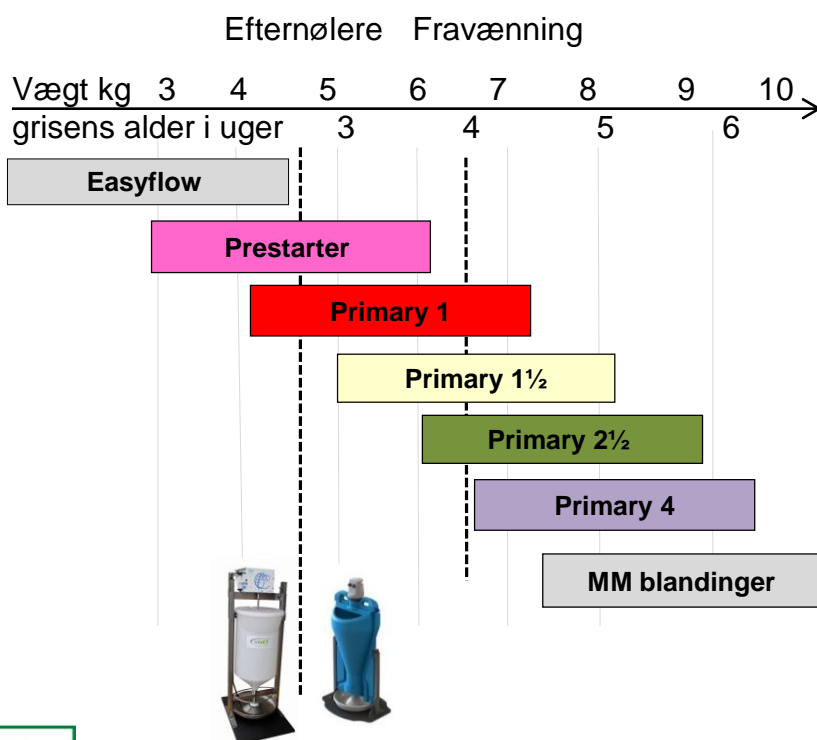

Primary 1

Startfoder til grise fra 5 kg

➤ **Primary 1** er et fuldfoder som er start blanding til gris fra 5 kg.

➤ **Primary Diets fordel:**

- Fast formulering giver stabil produktion
- Producere ved 60 ° sikker bedre råvare kvalitet
- Tilsat microniceret korn sikker høj foderoptagelse
- Fokus på forskning i blandinger

➤ **Fysisk form:**

- Mel, Müsli, Crumble og 2mm Piller uden smul
- → Der kan tilsættes ekstra Zink via recept fra dyrlæge.

➤ **Pakning:**

- 25 kg plast sække, 1000 kg pr. palle, Big Bags eller mulighed for at få blæst pillerne i silo.

Indholdsgaranti

Protein	20,0 %
Olie	7,5 %
Træstof	2,5 %
Aske	5,0 %
Lysin	14,22 g/kg
Kobber	170 mg/kg
A vitamin	13180 IE/kg
D3 vitamin	2.000 IE/kg
E vitamin	300 mg/kg
Selen	0,5mg/kg
Fosfor	0,65 %
Calcium	0,65 %
ME MJ pr kg	14,80

Råvare

- Hvede
- Mic.Byg
- Fuld fed soya
- Soja protein
- Havre
- Produkter af mæk
- Fiskemel
- Mic. Hvede
- Mic. Majs
- Soja olie
- Kartoffel protein
- Sukker
- Vitaminer
- Mineraler
- Aminosyre

Viden, kvalitet og troværdighed

A better start for a better finish.

Mollerup Mølle
Luneborg
Skive

Telefon 97 74 43 11
Telefon 98 26 50 93
Telefon 97 52 24 41
www.mollerup.dk