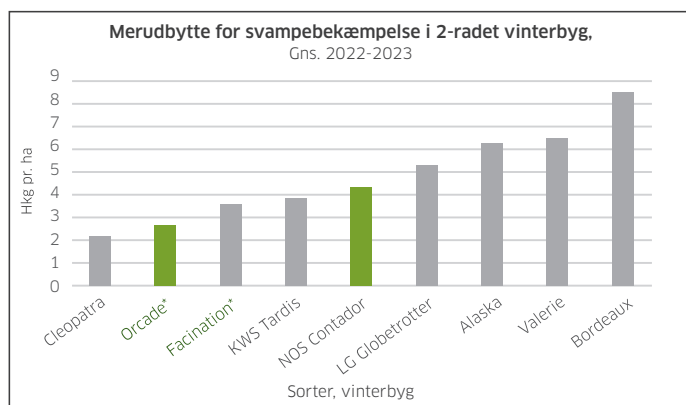

## ETABLERINGSTIDSPUNKT

## Egenskaber:

- Højest ydende sort i 2023
- Højt udbytte gennem flere år
- Lav modtagelighed for sygdomme
- Høj stråstyrke
- God hektolitervægt

## FAKTA

ÅR	KERNE- UDBYTTE (fht)	PROTEIN- UDBYTTE (kg./ha)	HEKTO- LITERVÆGT (kg./hl)	OBSERVATIONSPARCELLER					
				MELDUG (%)	BYGRUST (%)	SKOLDPLET (%)	RAMULARIA (%)	STRÅLÆNGDE (cm)	LEJESÆD (kar. 0-10)
2023*	104	771	67,2	2,5	0,9	7,0	-	72,0	-
2022*	106	870	68,7	2,8	1,0	-	14,0	78,0	1,3
2021**	103	842	67,5	4,7	1,3	4,6	13,0	83,0	1,0

\*Landsforsøg, \*\* Lovbestemt værdiafprøvning.

Kilde: Sortinfo.dk.

\*Havrerødsot tolerante sorter

\*Havrerødsot tolerante sorter