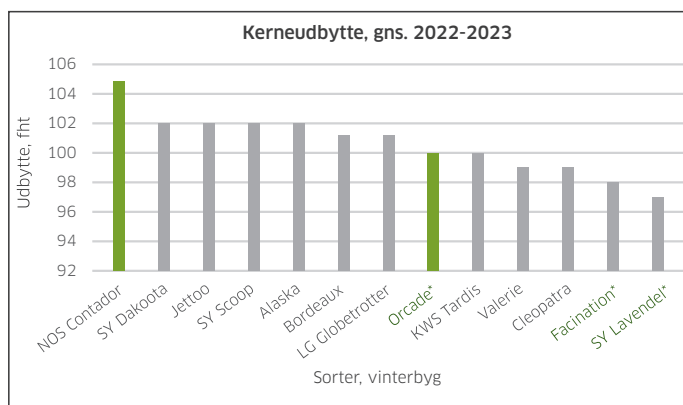

*Havrerødsot tolerante sorter