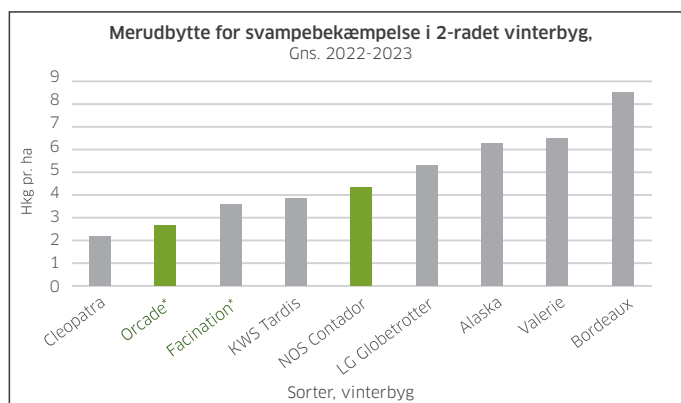

Egenskaber:

- Meget høj tolerance mod havrerødsot
- Meget højt ydende sort
- Højest ydende af alle havrerødsot tolerante sorter
- Høj hektolitervægt
- Meget lav modtagelighed for sygdomme
- Høj stråstyrke

FAKTA

ÅR	KERNE- UDBYTTE (fht)	PROTEIN- UDBYTTE (kg./ha)	HEKTO- LITERVÆGT (kg./hl)	OBSERVATIONSPARCELLER					
				MELDUG (%)	BYGRUST (%)	SKOLDPLET (%)	RAMULARIA (%)	STRÅLÆNGDE (cm)	LEJESÆD (kar. 0-10)
2023*	98	811	67,9	-	-	-	-	-	-
2022*	105	938	69,9	0,5	0,0	-	4,3	89,0	1,0
2021**	106	905	69,8	0,5	0,0	-	4,3	89,0	1,0

*Landsforsøg. ** Lovbestemt værdiafprøvning.

Kilde: Sortinfo.dk

*Havrerødsot tolerante sorter

*Havrerødsot tolerante sorter