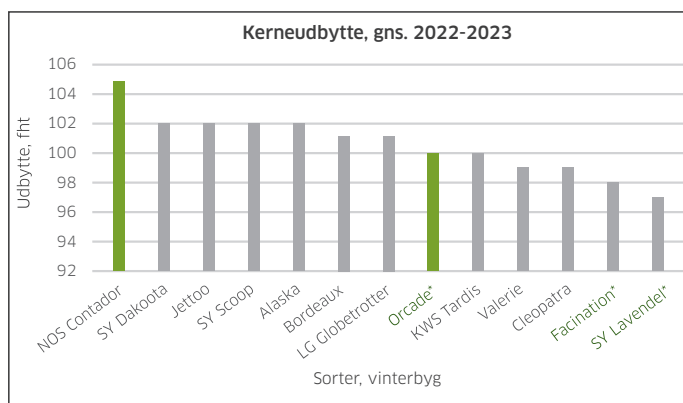

BYGRUST

Lav modtag.				Modtagelig
-------------	--	--	--	------------

SKOLDPLET

Lav modtag.				Modtagelig
-------------	--	--	--	------------

STRÅSTYRKE

Lav				Høj
-----	--	--	--	-----

ETABLERINGSTIDSPUNKT

1/9				25/9
-----	--	--	--	------

Egenskaber:

- Meget høj tolerance mod havrerødsot
- Meget højt ydende sort
- Højest ydende af alle havrerødsot tolerante sorter
- Høj hektolitervægt
- Meget lav modtagelighed for sygdomme
- Høj stråstyrke

FAKTA

ÅR	KERNE- UDBYTTE (fht)	PROTEIN- UDBYTTE (kg./ha)	HEKTO- LITERVÆGT (kg./hl)	OBSERVATIONSPARCELLER					
				MELDUG (%)	BYGRUST (%)	SKOLDPLET (%)	RAMULARIA (%)	STRÅLÆNGDE (cm)	LEJESÆD (kar. 0-10)
2023*	98	811	67,9	-	-	-	-	-	-
2022*	105	938	69,9	0,5	0,0	-	4,3	89,0	1,0
2021**	106	905	69,8	0,5	0,0	-	4,3	89,0	1,0

*Landsforsøg. ** Lovbestemt værdiafprøvning.

Kilde: Sortinfo.dk

*Havrerødsot tolerante sorter

*Havrerødsot tolerante sorter