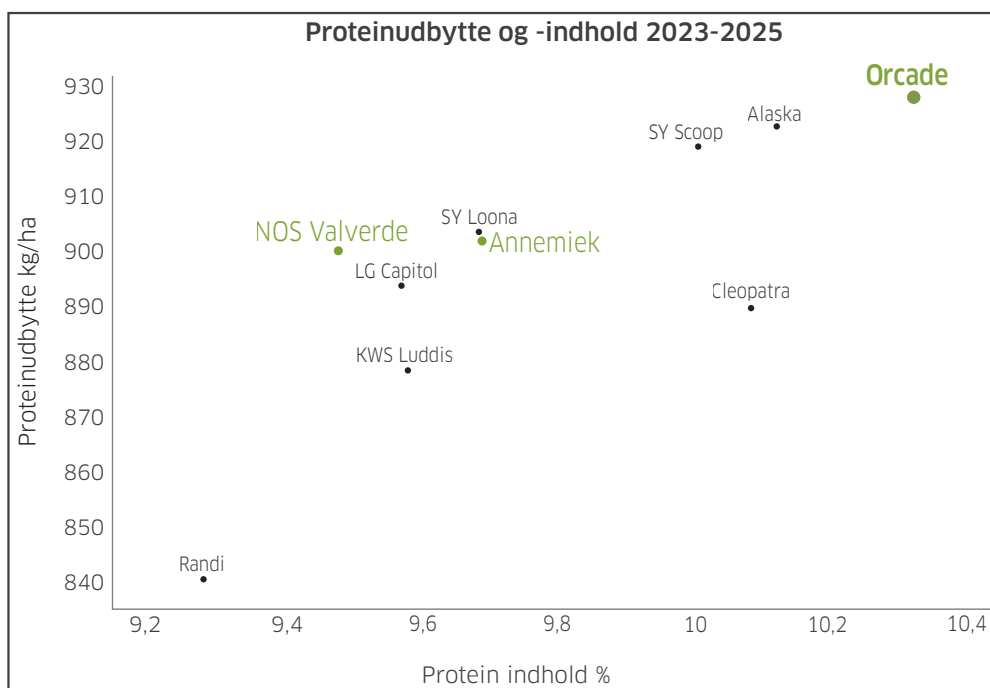

FAKTA

ÅR*	UDBYTTEFORSØG*			OBSERVATIONSPARCELLER				
	KERNEUDBYTTE	PROTEIN-UDBYTTE	HEKTOLITERVÆGT	MELDUG	BYGRUST	SKOLDPLET	STRÅLÆNGDE	LEJESÆD
	(FHT)	(KG/HA)	(KG/HL)	(%)	(%)	(%)	(CM)	(KAR. 0-10)
2025	97	1.003	68,3	1,2	0,4	3,3	88	-
2024	97	921	68,1	1,4	0,0	9,0	81	0,0
2023	98	955	67,9	3,5	0,2	11,0	86	-
2022	105	1104	69,9	0,5	0,0	-	89	1,0
2021**	103	1099	69,2	0,6	0,1	16,0	91	2,0

*Landsforsøg. **Lovbestemt værdiafprøvning.

Kilde: Sortinfo.dk.